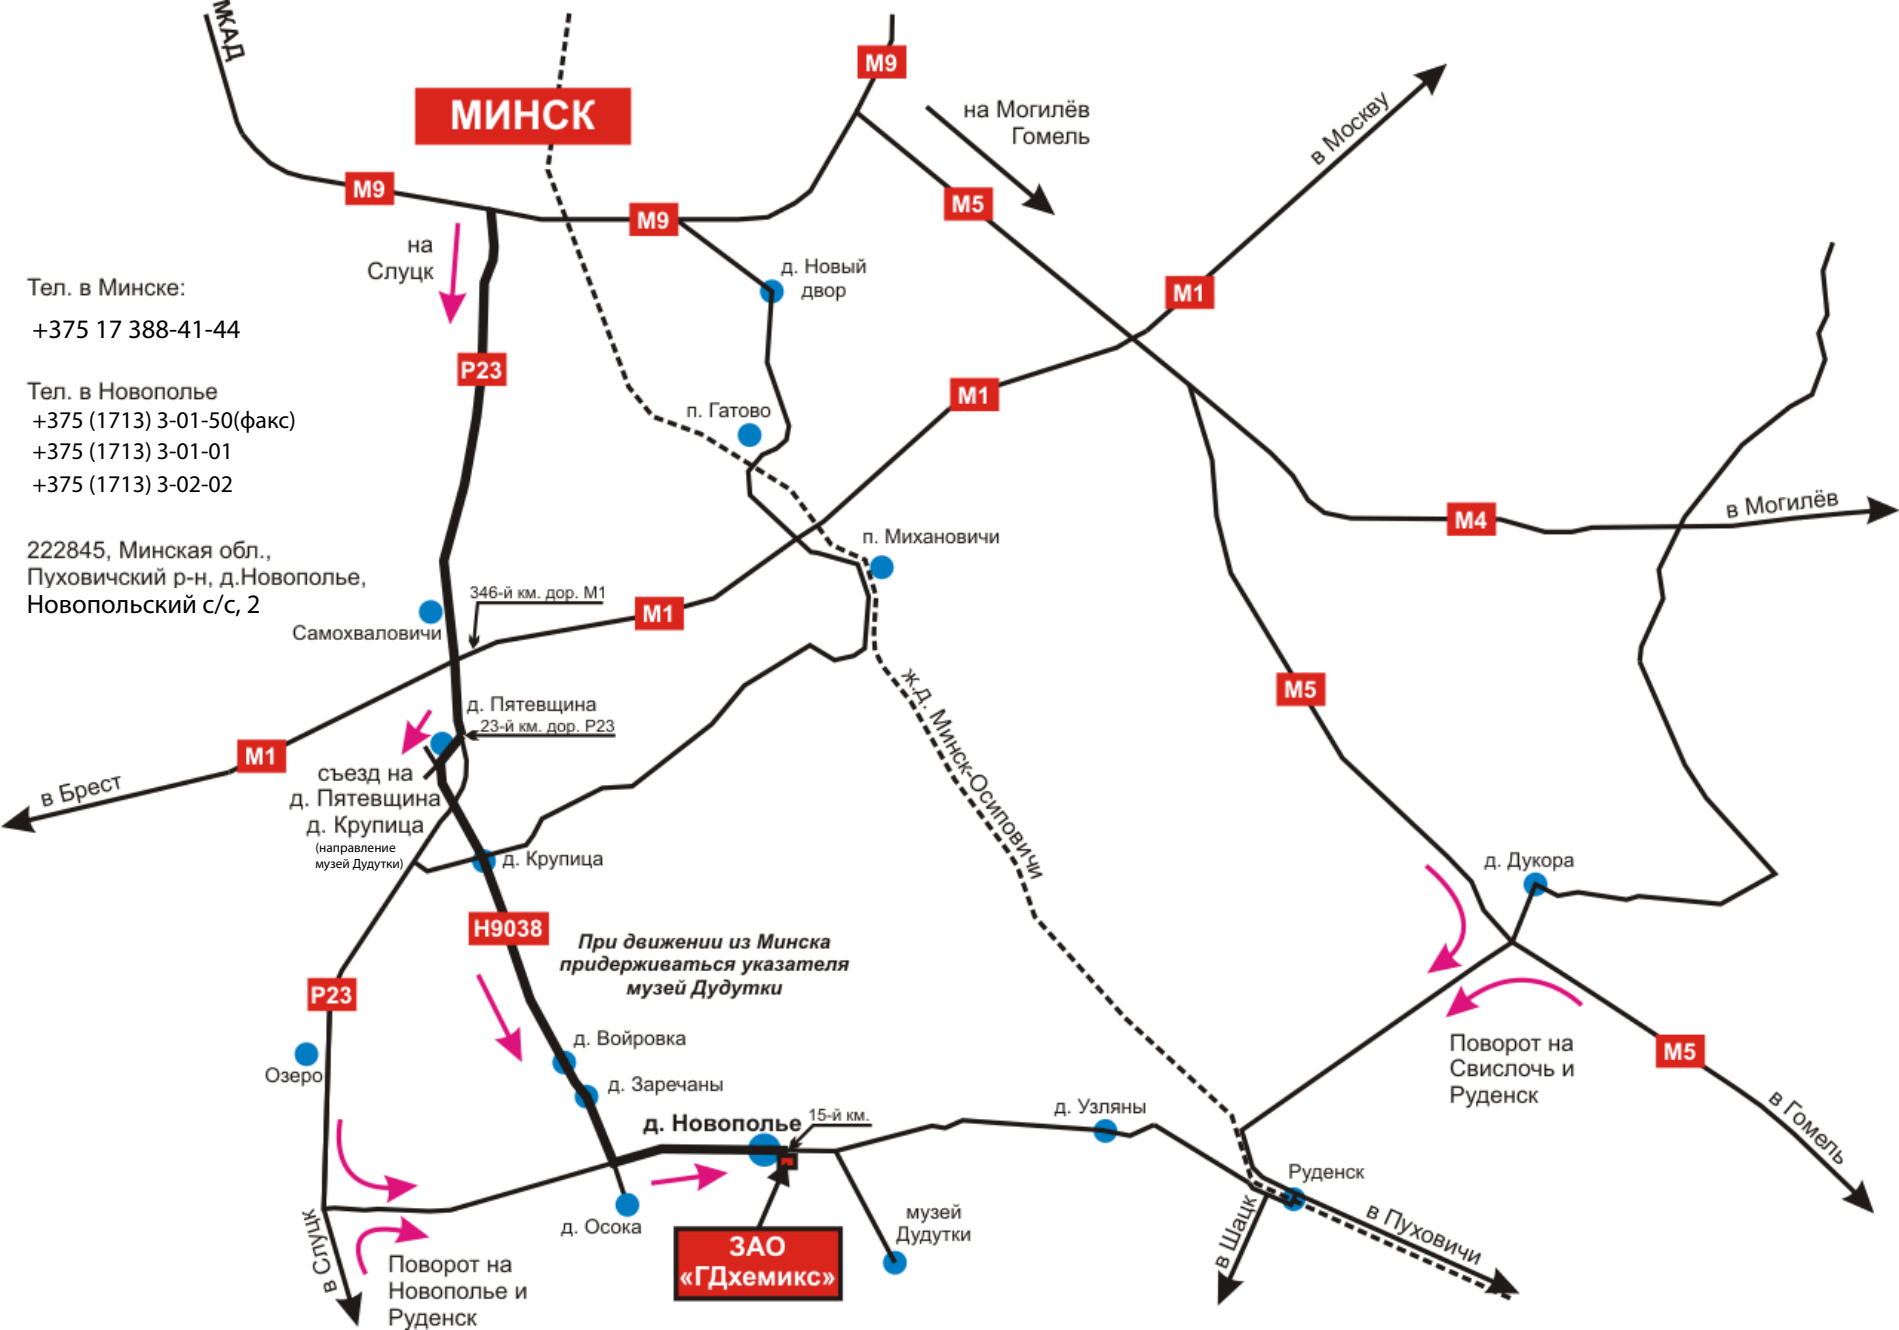

Тел. в Минске:
+375 17 388-41-44

Тел. в Новополье
+375 (1713) 3-01-50(факс)
+375 (1713) 3-01-01
+375 (1713) 3-02-02

222845, Минская обл.,
Пуховичский р-н, д.Новополье,
Новопольский с/с, 2

МИНСК

M9

M9

M9

M5

M1

M1

M4

M1

M5

M1

N9038

P23

M5

Озеро

д. Новополье

д. Узляны

ЗАО «ГДХемикс»

музей Дудutki

д. Осока

д. Заречаны

д. Войровка

д. Крупица
(направление музей Дудutki)

съезд на д. Пятевщина

д. Пятевщина
23-й км. дор. Р23

Самохваловичи

346-й км. дор. М1

п. Михановичи

п. Гатово

д. Новый двор

на Могилёв
Гомель

в Москву

в Могилёв

в Гомель

в Шацк

в Пуховичи

Поворот на
Свислочь и
Руденск

Поворот на
Новополье и
Руденск

При движении из Минска
придерживаться указателя
музей Дудutki