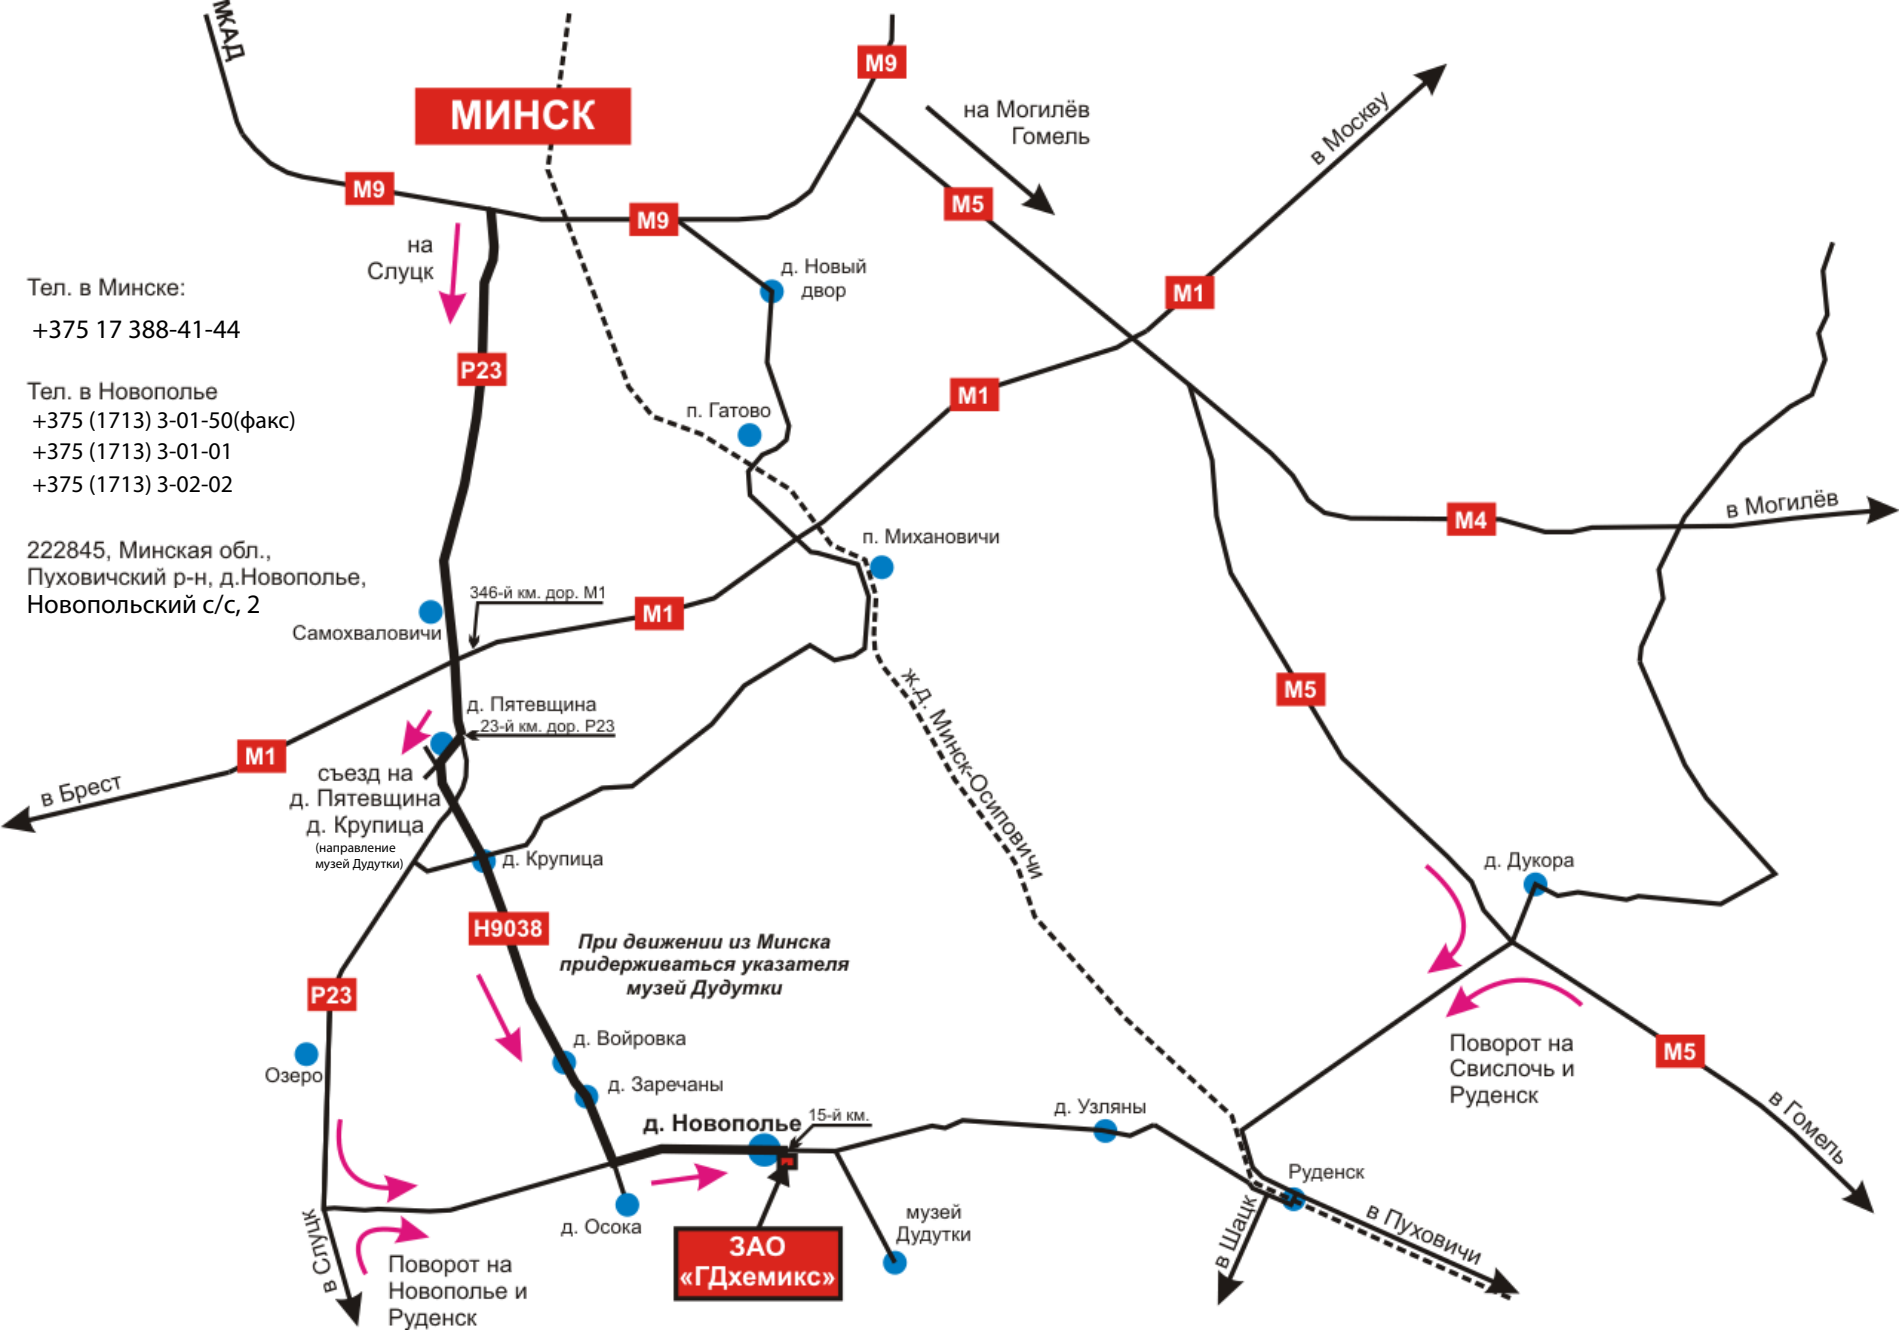

Тел. в Минске:
+375 17 388-41-44

Тел. в Новополье
+375 (1713) 3-01-50(факс)
+375 (1713) 3-01-01
+375 (1713) 3-02-02

222845, Минская обл.,
Пуховичский р-н, д.Новополье,
Новопольский с/с, 2